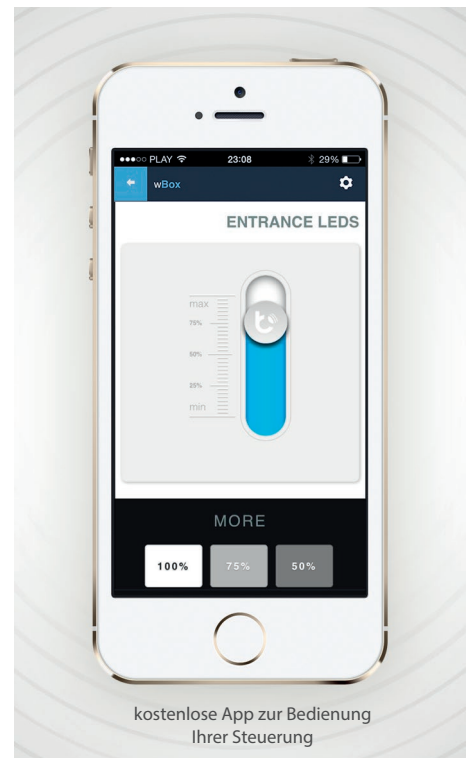

PRODUKTANGEBOTE

**wLightBoxS** ist ein Miniaturgerät, mit dem Sie die Lichtstärke Ihrer einfarbigen LED Beleuchtung über Smartphone/Tablet steuern können. Dank der einzigartigen  $\mu$ WiFi Technologie, die das drahtlose Steuern des Lichtes erlaubt.

wLightBoxS ist der kleinste LED Dimmer auf der Welt (Größe 35x24x15mm) und passt leicht in das Gehäuse der Lichtquelle. Die wLightBoxS arbeitet auch mit Ihrem Smartphone oder Tablet.

Die simpelste und beliebteste Version zur Steuerung von mehrfarbiger Beleuchtung - wLightBox (LED RGBW), sie passt zu allen Installationen von monofarbiger Beleuchtung.

Mit wLightBoxS können Sie die Intensität der Beleuchtung nach Bedarf anpassen, zusätzlich gibt es auch eine **Zeitsteuerung** (z.B. Licht kann langsam beim Einschlafen verdunkelt werden, und bei dunklen Morgen langsam aufhellen).

Mit nur einer Steuerung können Sie die Raumbeleuchtung kontrollieren, und mit jeder weiteren bekommen Sie die Beleuchtungskontrolle in Ihrem ganzen Haus.

Es erfordert keine zusätzlichen Steuerungsmodulare, Hubs oder Zentraleinheiten.