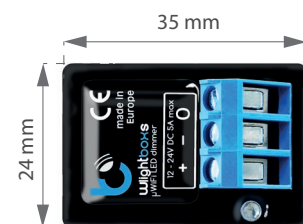

PRODUKTANGEBOTE

**wLightBoxS** ist ein Miniaturgerät, mit dem Sie die Lichtstärke Ihrer einfarbigen LED Beleuchtung über Smartphone/Tablet steuern können. Dank der einzigartigen  $\mu$ WiFi Technologie, die das drahtlose Steuern des Lichtes erlaubt.

wLightBoxS ist der kleinste LED Dimmer auf der Welt (Größe 35x24x15mm) und passt leicht in das Gehäuse der Lichtquelle. Die wLightBoxS arbeitet auch mit Ihrem Smartphone oder Tablet.

Die simpelste und beliebteste Version zur Steuerung von mehrfarbiger Beleuchtung - wLightBox (LED RGBW), sie passt zu allen Installationen von monofarbiger Beleuchtung.

## TECHNISCHE DATEN

Elektrische Parameter					
<b>Versorgungsspannung</b>	▶	12 - 24V	<b>Energieverbrauch</b>	▶	< 1W
<b>Maximaler Strom</b>	▶	5A	<b>Maximale Spannung</b>	▶	12 - 24V DC
<b>Anzahl der Ausgänge</b>	▶	1	<b>Maximale Belastung</b>	▶	120 W
<b>Typ der Ausgänge</b>	▶	Offener Drän, PWM, Gewichtskontrolle	<b>Farbmodus</b>	▶	MONO
Physikalische Eigenschaften des Gerätes					
<b>Größe</b>	▶	35 x 24 x 15 mm	<b>Schutzstufe</b>	▶	IP20
<b>Gehäuse</b>	▶	Gehäuse aus Polyurethane, nicht halogenhaltig, selbstlöschend für die Wärmeklasse B (130°C)	<b>Montage</b>	▶	In Elektrodozen, Lampengehäuse, direkte Verbindung zu LED Streifen zum Beispiel im Möbeln
<b>Schutz</b>	▶	Schutz gegen Verpolung, ESD			
Kommunikationseigenschaften					
<b>Kommunikationsstandard</b>	▶	$\mu$ WiFi, WiFi-kompatibel, 802.11g	<b>Übertragungsfrequenz</b>	▶	2.4 GHz
<b>Transmissionsart</b>	▶	Zweibahnig und verschlüsselt	<b>API</b>	▶	Offen
<b>Betriebsart</b>	▶	Direkte Verbindung (als Access Point), WiFi-Verbindung über einen Standard-Router, Verbindung mit dem Zugang vom beliebigen Ort der Welt (erforderlicher Zugang zum Internet)	<b>Kompatible Geräte</b>	▶	Apple iPhone, Apple iPad, iPad Mini, Android, Rechner und mobile Geräte, welche HTML5-unterstützen